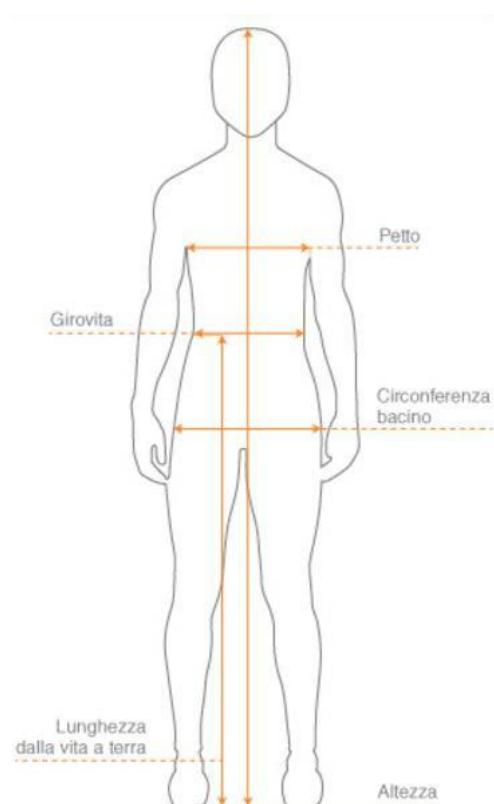

GUIDA ALLE TAGLIE T-SHIRT TECNICA DYNAFIT "LA VELENOSA"

Utilizza la tabella sottostante per determinare la tua taglia

Se sei al limite tra due taglie, ordina la taglia immediatamente più piccola per una vestibilità più aderente o quella immediatamente più grande per una vestibilità più comoda

Taglia	EU	Altezza (cm)	Petto (cm)	Girovita (cm)	Bacino (cm)	Lunghezza della vita a terra (cm)
XS	44	170 – 173	88 – 91	76 - 79	92 – 95	101 – 104
S	46	173 – 176	92 – 95	80 – 83	96 – 99	103 – 106
M	48	176 – 179	96 – 99	84 – 87	100 – 103	105 – 108
L	50	179 – 182	100 – 103	88 – 91	104 – 107	107 – 110
XL	52	182 - 185	104 - 107	92 – 95	108 - 111	109 - 112